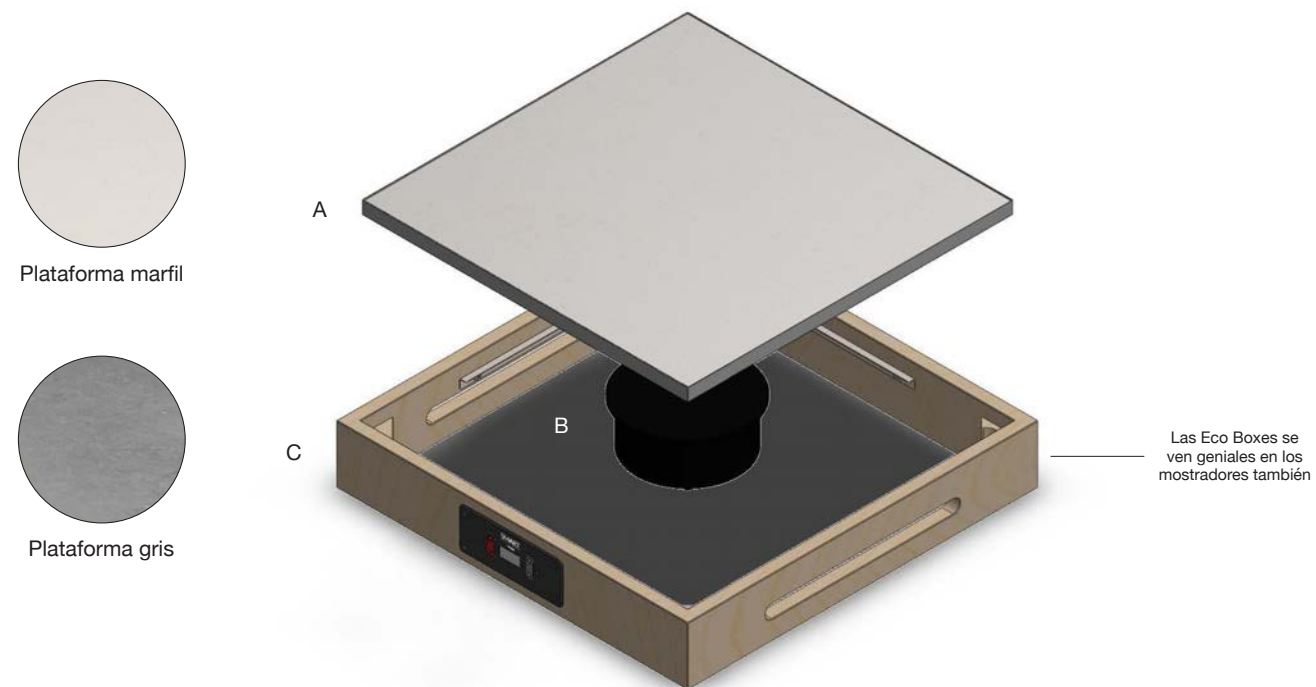

SISTEMA ECO BOX – KIT STELLARVOLT™ DE CALENTAMIENTO

A+B+C Eco System Warm StellarVolt™ Induction Box Set - Ivory
21.25 sq x 3.5 in | 54.2 sq x 9 cm
1 unidad
BTR030NAM18 110v
BTR031NAM18 230v
BTR032NAM18 por batería

A+B+C Eco System Warm StellarVolt™ Induction Box Set - Grey
21.25 sq x 3.5 in | 54.2 sq x 9 cm
1 unidad
BTR040NAM18 110v
BTR041NAM18 230v
BTR042NAM18 por batería

A Eco System Warm Platform
17.75 sq x .25 in | 45.3 sq x .5 cm
1 unidad
BTR024BEC18 Ivory
BTR024GYC18 Grey

B 7" Round StellarVolt™ Induction Warmer - Black
7 dia x 3.5 in | 17.8 dia x 8.9 cm
1 unidad
BTC011BKF18 110v
BTC012BKF18 230v
BTC013BKF18 por batería

C Eco System Box - Cider
21.25 sq x 3.5 in | 54.2 sq x 9 cm
1 unidad
BTR017NAW18