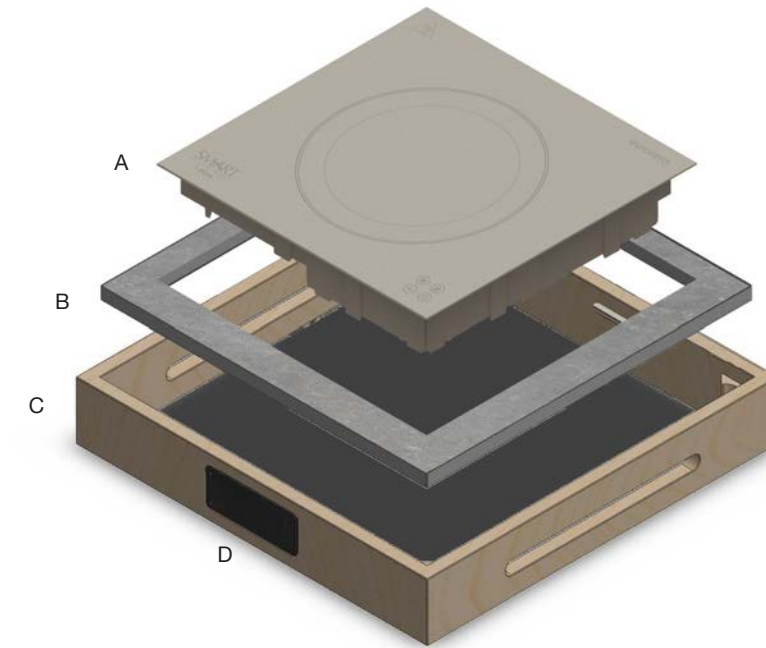

SISTEMA ECO BOX – KIT STELLARVOLT™ ENCASTRABLE DE CALENTAMIENTO Y COCCIÓN