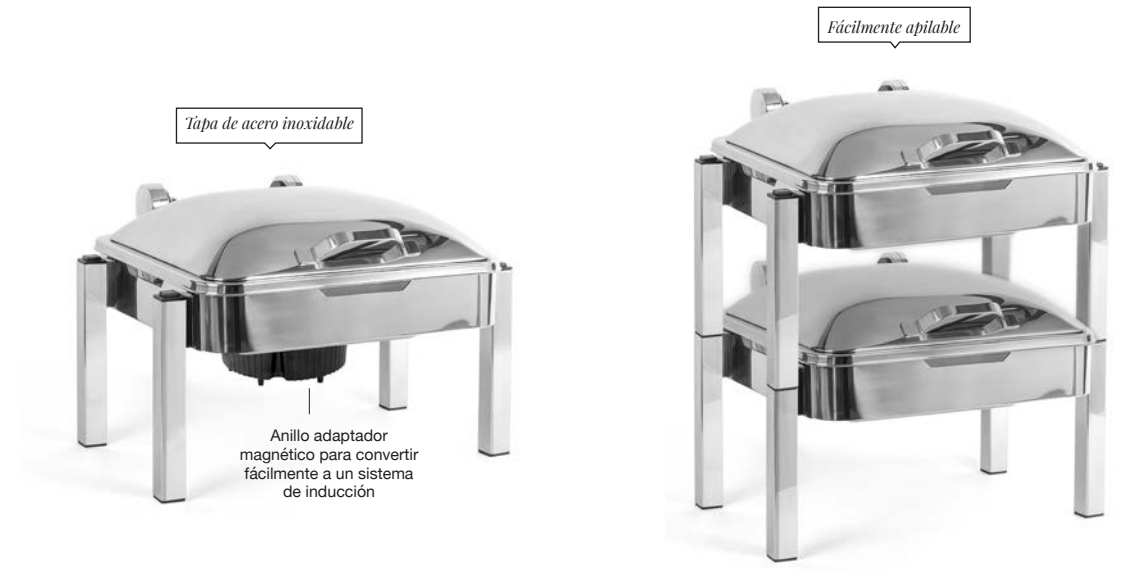

SMART W – CUADRADO – TAPA DE ACERO INOXIDABLE

Chafer