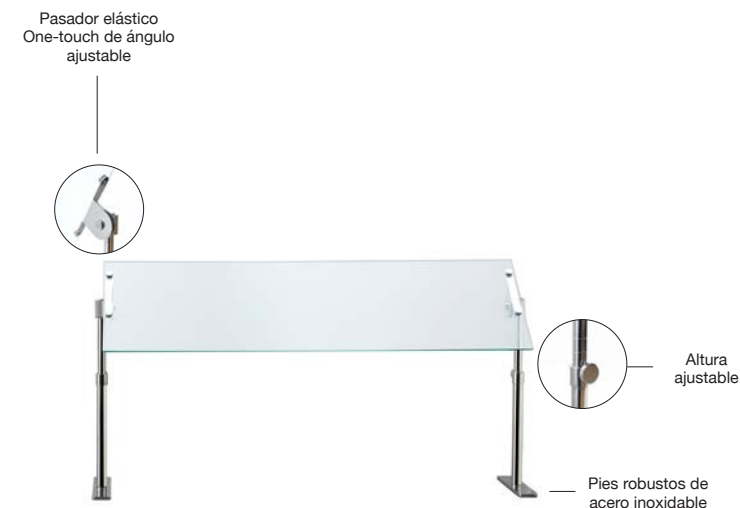

Vidrio ajustable

Ajusta el ángulo y altura del vidrio a tus necesidades.

Diseño escalable

Agrega extensiones de 1 pie según tus necesidades para aumentar tu cobertura higiénica.

39.25" x 12.5" Sneeze Guard - 2 Legs
39.25 x 12.5 x 24.5 in | 100 x 32 x 62.5 cm
1 unidad
BCV016CLG18