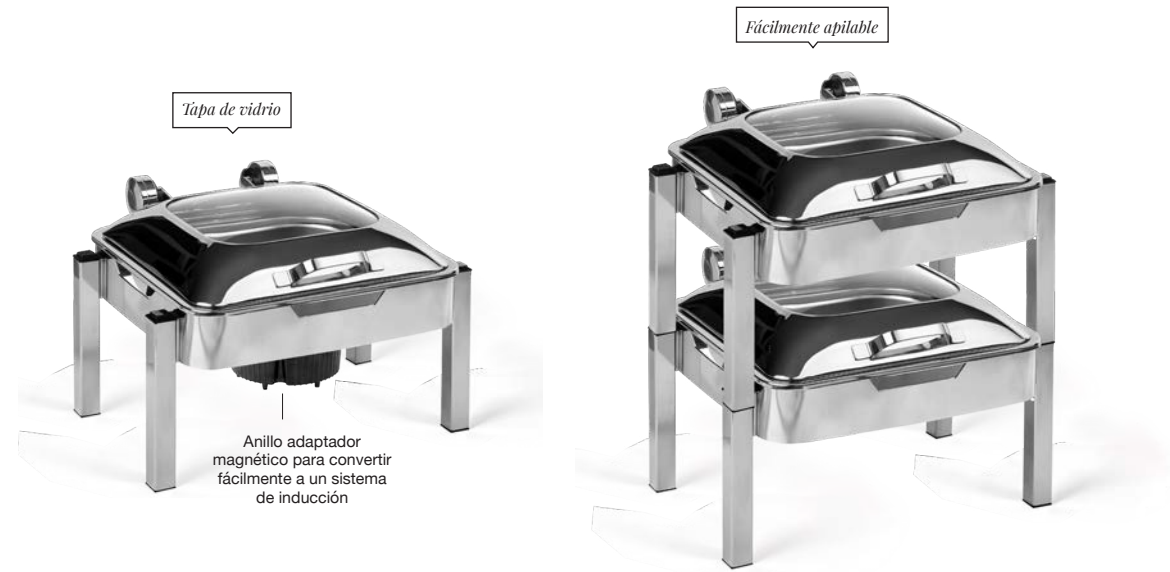

SMART W – RECTANGULAR – TAPA DE VIDRIO TEMPLADO

Chafer