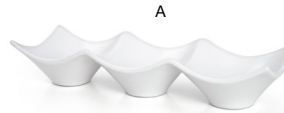

A B C

- A 12" Square Origami® Plate** pack 4 **DOS019WHP21**
12 sq x 1.5 in | 30.5 sq x 3.9 cm
- B 10" Square Origami® Plate** pack 6 **DDP034WHP22**
10 sq x 1.25 in | 25.6 sq x 3 cm
- C 8" Square Origami® Plate** pack 12 **DAP032WHP23**
8 sq x 1 in | 20.1 sq x 2.3 cm

A B

- A 12" x 6" Origami® Plate** pack 6 **DDP035WHP22**
12 x 6 x 1.25 in | 30.6 x 15.1 x 3.4 cm
- B 10" x 5" Origami® Plate** pack 12 **DAP034WHP23**
10 x 5 x 1.25 in | 25.5 x 12.7 x 3.3 cm

A B C

- A 5" Square Origami® Plate** pack 12 **DAP038WHP23**
5 sq x 1 in | 12.5 sq x 2.4 cm
- B 5" Square Origami® Plate - Eurowhite®** pack 12 **DAP038BEP23**
5 sq x 1 in | 12.5 sq x 2.4 cm
- C 4" Square Origami® Plate** pack 12 **DAP037WHP23**
4 sq x 1 in | 10.1 sq x 2.3 cm

A

B

- A 9.5" Triple Origami® Ramekin - 6 oz** pack 6 **DBO074WHP22**
9.5 x 3 x 1.75 in | 24.1 x 7.7 x 4.2 cm, 177 ml
- B 6.25" Double Origami® Ramekin - 4 oz** pack 6 **DBO073WHP22**
6.25 x 3 x 1.75 in | 15.9 x 7.5 x 4.2 cm, 118 ml