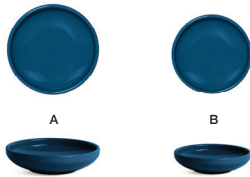

COLECCIÓN NUEVA

BEVEL™

bevel™ lapis

Platos redondos de diferentes tamaños que cumplen una gran variedad de finalidades. Bevel™ Lapis está diseñado con bordes limpios y un tono azul profundo para resaltar cualquier combinación culinaria.

CP = CUBIERTA DE PLATO DISPONIBLE

A	11" Round Bevel™ Plate - Lapis	11 dia x 1.5	Pack 4	DDP094BLP21	CP
B	9" Round Bevel™ Plate - Lapis	9 dia x 1.25	Pack 6	DDP095BLP22	
C	7.5" Round Bevel™ Plate - Lapis	7.5 dia x 1	Pack 6	DSP047BLP22	
D	6" Round Bevel™ Plate - Lapis	6 dia x 1	Pack 12	DAP092BLP23	

A	9.25" Round Bevel™ Bowl - 44oz - Lapis	9.25 dia x 1.75	Pack 4	DBO183BLP21
B	8.75" Round Bevel™ Bowl - 38oz - Lapis	8.75 dia x 1.75	Pack 4	DBO184BLP21
C	7" Round Bevel™ Bowl - 21oz - Lapis	7 dia x 1.5	Pack 6	DBO185BLP22
D	5.25" Round Bevel™ Bowl - 11oz - Lapis	5.25 dia x 1.5	Pack 12	DBO186BLP23