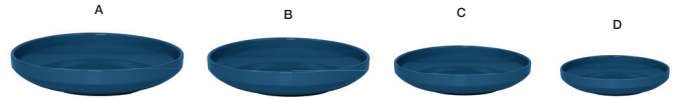

COLECCIÓN NUEVA

BEVEL™

bevel™ lapis

Platos redondos de diferentes tamaños que cumplen una gran variedad de finalidades. Bevel™ Lapis está diseñado con bordes limpios y un tono azul profundo para resaltar cualquier combinación culinaria.

CP = CUBIERTA DE PLATO DISPONIBLE

A	11" Round Bevel™ Plate - Lapis	11 dia x 1.5	Pack 4	DDP094BLP21	CP
B	9" Round Bevel™ Plate - Lapis	9 dia x 1.25	Pack 6	DDP095BLP22	
C	7.5" Round Bevel™ Plate - Lapis	7.5 dia x 1	Pack 6	DSP047BLP22	
D	6" Round Bevel™ Plate - Lapis	6 dia x 1	Pack 12	DAP092BLP23	

A	9.25" Round Bevel™ Bowl - 44oz - Lapis	9.25 dia x 1.75	Pack 4	DBO183BLP21
B	8.75" Round Bevel™ Bowl - 38oz - Lapis	8.75 dia x 1.75	Pack 4	DBO184BLP21
C	7" Round Bevel™ Bowl - 21oz - Lapis	7 dia x 1.5	Pack 6	DBO185BLP22
D	5.25" Round Bevel™ Bowl - 11oz - Lapis	5.25 dia x 1.5	Pack 12	DBO186BLP23