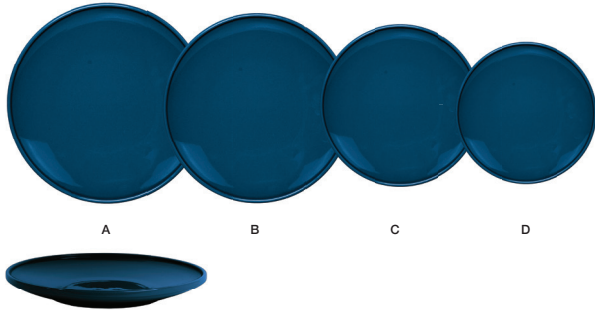

COLECCIÓN NUEVA

BEVEL™

bevel™ lapis

Platos redondos de diferentes tamaños que cumplen una gran variedad de finalidades. Bevel™ Lapis está diseñado con bordes limpios y un tono azul profundo para resaltar cualquier combinación culinaria.

CP = CUBIERTA DE PLATO DISPONIBLE

A	11" Round Bevel™ Plate - Lapis	11 dia x 1.5	Pack 4	DDP094BLP21	CP
B	9" Round Bevel™ Plate - Lapis	9 dia x 1.25	Pack 6	DDP095BLP22	
C	7.5" Round Bevel™ Plate - Lapis	7.5 dia x 1	Pack 6	DSP047BLP22	
D	6" Round Bevel™ Plate - Lapis	6 dia x 1	Pack 12	DAP092BLP23	